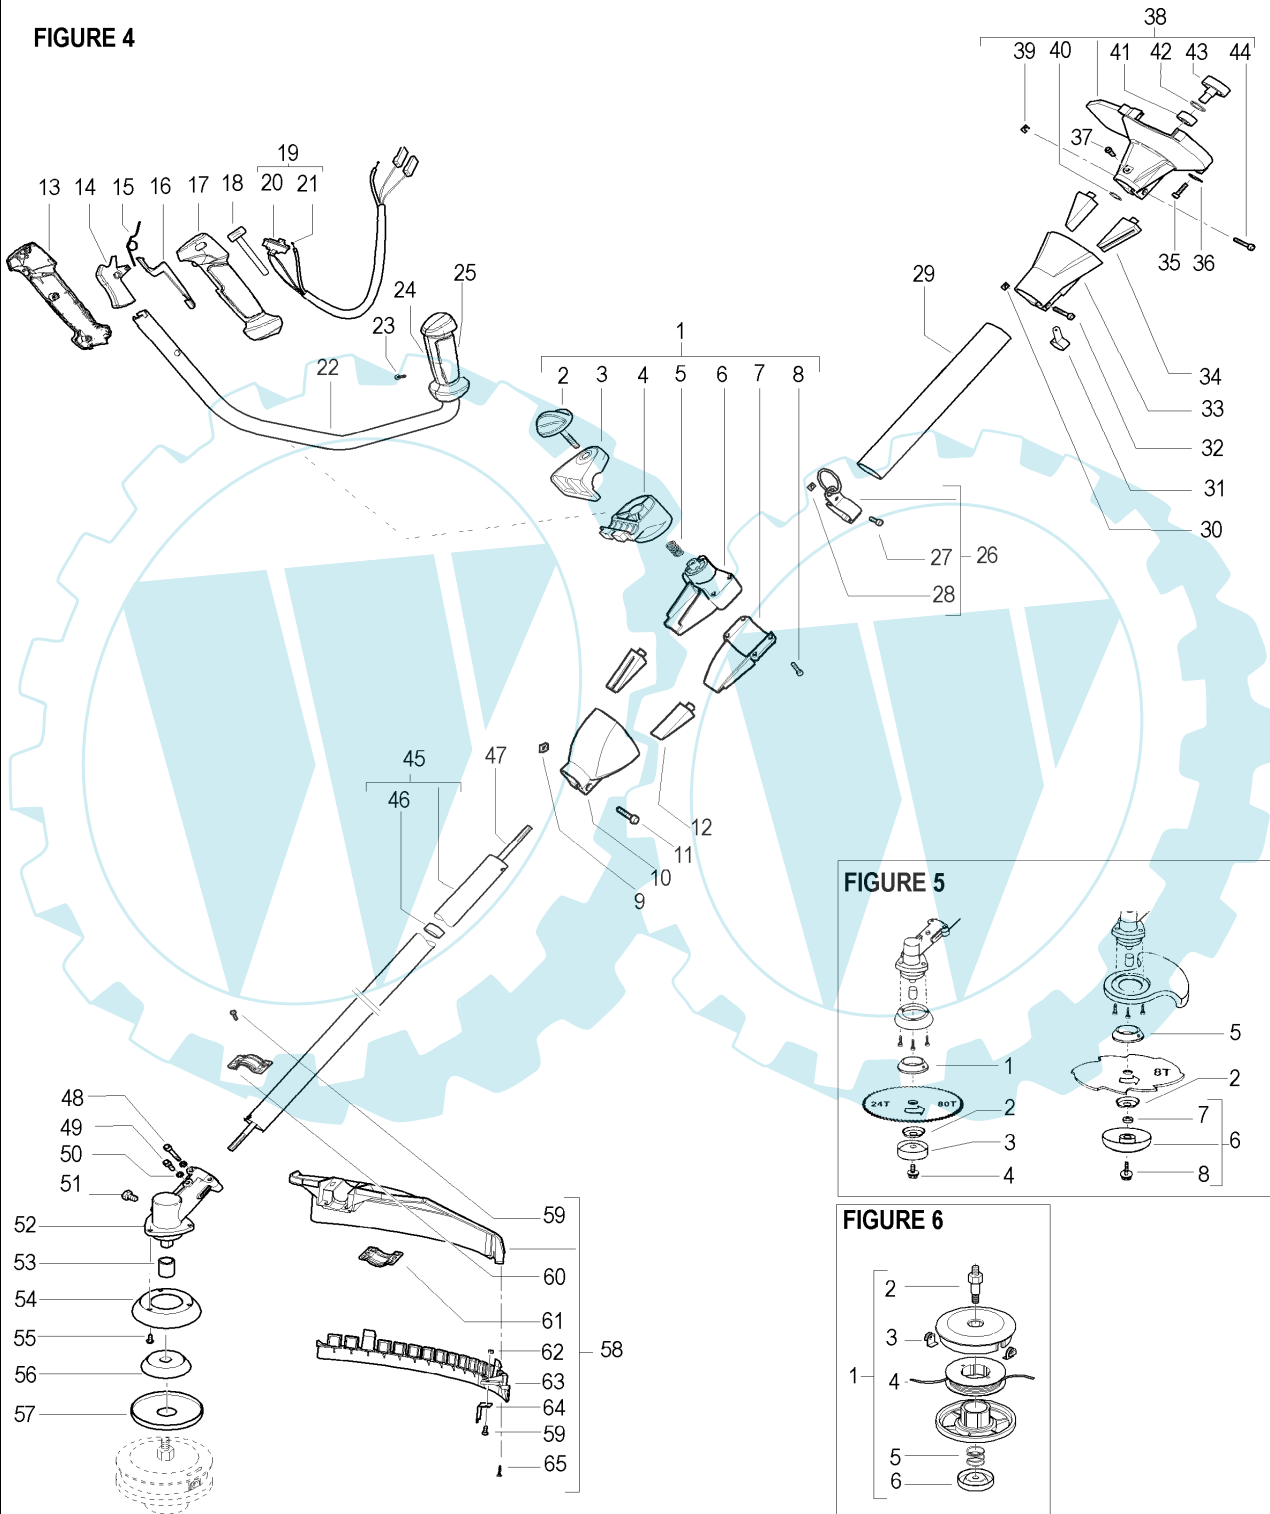

FIGURE 4

Item	P/N McC	P/N ELX	Qty	DESCRIPTION

Item	P/N McC	P/N ELX	Qty	DESCRIPTION

FIGURE 4

1	243066	538243066	1	clamp ass'y
2	• 242917	538242917	1	knob
3	• 242898	538242898	1	handle clamp (upper half)
4	• 242897	538242897	1	handle clamp (lower half)
5	• 242901	538242901	1	spring
6	• 243123	538243123	1	shaft clamp (upper half)
7	• 242199	538242199	1	shaft clamp (lower half)
8	• 235803	538235803	4	screw m5x25
9	236642	538236642	1	nut m6
10	242202	538242202	1	clamp
11	235910	538235910	1	screw 6x25
12	242196	538242196	2	antivibration
13	242533	538242533	1	right handle (right half)
14	242537	538242537	1	throttle trigger
15	242540	538242540	1	spring
16	242538	538242538	1	safety trigger
17	242534	538242534	1	right handle (left half)
18	242539	538242539	1	start aid button
C 19	242607	538242607	1	wires ass'y
C 20	• 242439	538242439	1	switch
C 21	• 243061	538243061	1	throttle cable
22	249249	538249249	1	handle bar
23	240862	538240862	5	screw 4x18 - self threading
24	242535	538242535	1	left handle (right half)
25	242536	538242536	1	left handle (left half)
26	228011	538228011	1	harness ring ass'y
27	• 235911	538235911	1	screw m6x12
28	• 236642	538236642	1	nut m6
29	242726	538242726	1	outer shaft
30	236642	538236642	1	nut m6
31	241480	538241480	1	wires fastener
32	235910	538235910	1	screw m6x25
33	242197	538242197	1	joint cover
34	242196	538242196	2	antivibration
35	235804	538235804	4	screw m5x30
36	228139	538228139	1	male fast-on
37	240688	538240688	1	screw m5x14 + washer
38	242252	538242252	1	joint ass'y
39	• 236642	538236642	1	nut m6
40	• 235899	538235899	1	seeger Ø32
41	• 235918	538235918	1	ball bearing
42	• 236378	538236378	1	seeger Ø15
43	• 227284	538227284	1	clutch drum
44	• 235910	538235910	1	screw m6x25
45	240830	538240830	1	inner shaft ass'y
46	• 236383	538236383	5	bushing ass'y
47	229829	538229829	1	drive shaft
48	235804	538235804	2	screw m5x30

49	236381	538236381	1	screw m5x10
50	236529	538236529	3	grower
51	240151	538240151	1	screw M8x10
52	240824	538240824	1	gear box ass'y
53	247272	538247272	1	spacer
54	240767	538240767	1	flange guard
55	240688	538240688	3	screw+washer
56	242410	538242410	1	flange
57	241155	538241155	1	string head shield
A 58	248960	538248960	1	safety guard ass'y
59	• 227563	538227563	4	screw M5x18
60	• 242636	538242636	1	clamp (upper half)
61	• 242752	538242752	1	clamp (lower half)
62	• 229208	538229208	2	nut m5
63	• 242630	538242630	1	string head guard extension
64	• 241973	538241973	1	line cutter
65	• 240862	538240862	1	screw 4x18 - self threading

FIGURE 5

A 1	240936	538240936	1	flange
A 2	229834	538229834	1	flange
A 3	236596	538236596	1	hub
A 4	229842	538229842	1	screw m10x16
A 5	242410	538242410	1	flange
A 6	240809	538040809	1	idle cup ass'y
7	• 240807	538240807	1	spacer
A 8	• 240806	538240806	1	rod

FIGURE 6

A 1	538242506	538242506	1	string head ass'y
2	• 240850	538240850	1	rod m10
3	• 241154	538241154	2	eyelet
4	• 538248990	538248990	1	spool+line
5	• 240852	538240852	1	spring
6	• 241153	538241153	1	nut

A=ALTA ROTAZIONE
B=MEDIA ROTAZIONE
C=ALTA ROTAZIONE
NUOVI CODICI

A=HIGH MOVING
B=MEDIUM MOVING
C=SLOW MOVING
NEW P. NUMBERS

A=HAUTE DEMANDE
B=MOYENNE DEMANDE
C=BASSE DEMANDE
NOUVELLES REFERENCES

A=GROBE NACHFRAGE
B=MITTELMAESSIGE
C=WENIGE NACHFRAGE
NEU CODEX

The Electrolux Group. The world's No.1 choice.